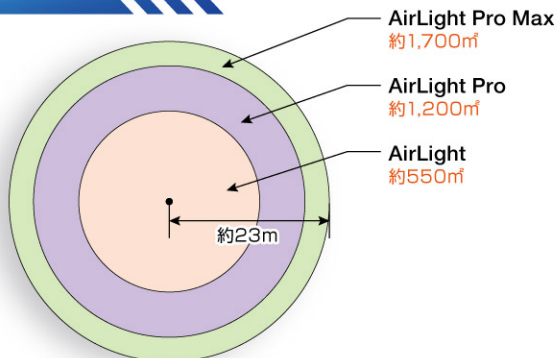

AirLight

仕様概要

※台車は別途オプション料金となります。

Air Light

高さ	約3メートル
重量	約13キロ
光源	LED
全光束	37,200ルーメン
ワット数	336W
電圧量	120V AC

Air Light Pro

高さ	約3.6メートル
重量	約29キロ
光源	LED
全光束	74,400ルーメン
ワット数	860W
電圧量	120V AC

Air Light Pro Max

高さ	約4.2メートル
重量	約32キロ
光源	LED
全光束	111,000ルーメン
ワット数	1,100W
電圧量	120V AC

照明範囲イメージ

販売店

宮川興業株式会社

本社 東京都渋谷区渋谷 1-20-28 TEL. 03-3407-1002
ホームページ <http://www.miyagawa-co.com/>

MIYAGAWA